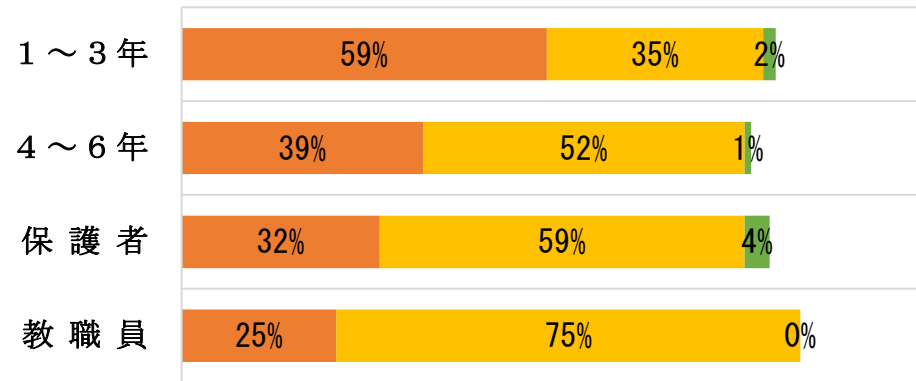

小郡南小学校だより

令和4年3月4日
山口市立小郡南小学校

学校評価アンケート結果について

12月にご協力いただきました学校評価アンケートの集計ができましたのでお知らせします。ご多用の中、ご協力ありがとうございました。
この結果をもとに、本年度の取組を分析し、来年度の取組に生かしてまいります。小郡南小の全ての子どもたちのために、引き続き、ご理解とご協力をお願いします。

①授業は楽しい

■あてはまる ■だいたいあてはまる ■わからない

②授業が分かる

■あてはまる ■だいたいあてはまる ■わからない

③友だちとの考えの伝え合い

■あてはまる ■だいたいあてはまる ■わからない

④宿題をしている

■あてはまる ■だいたいあてはまる ■わからない

⑤あいさつをしている

■あてはまる ■だいたいあてはまる ■わからない