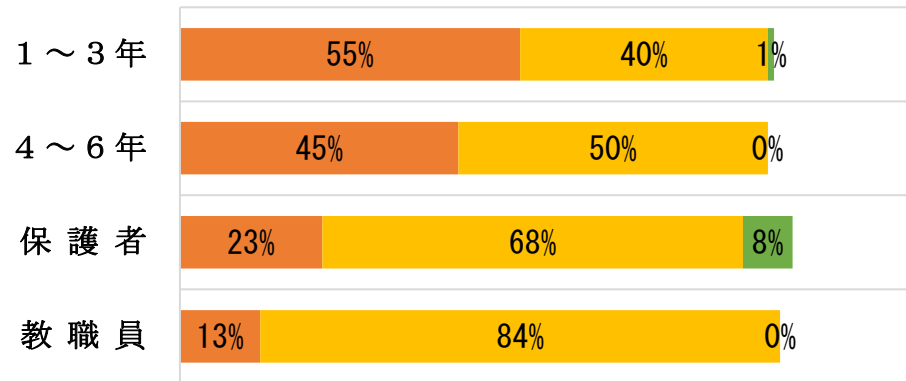

小郡南小学校だより

令和4年3月4日
山口市立小郡南小学校

学校評価アンケート結果について

12月にご協力いただきました学校評価アンケートの集計ができましたのでお知らせします。ご多用の中、ご協力ありがとうございました。
この結果をもとに、本年度の取組を分析し、来年度の取組に生かしてまいります。小郡南小の全ての子どもたちのために、引き続き、ご理解とご協力をお願いします。

①授業は楽しい

■あてはまる ■だいたいあてはまる ■わからない

②授業が分かる

■あてはまる ■だいたいあてはまる ■わからない

③友だちとの考えの伝え合い

■あてはまる ■だいたいあてはまる ■わからない

④宿題をしている

■あてはまる ■だいたいあてはまる ■わからない

⑤あいさつをしている

■あてはまる ■だいたいあてはまる ■わからない