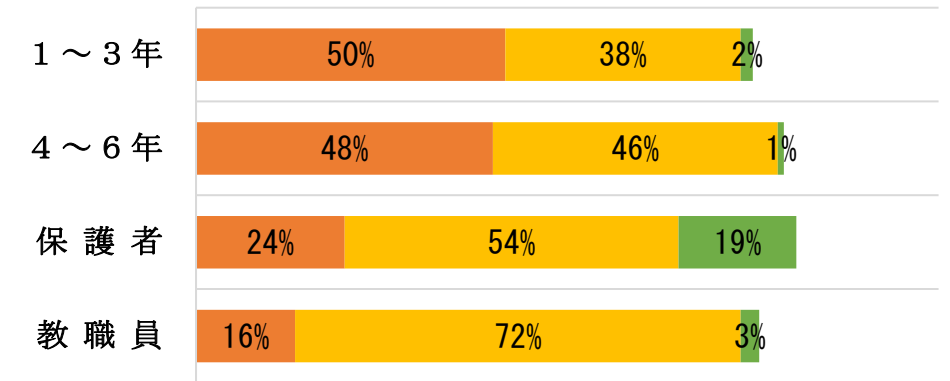

小郡南小学校だより

令和4年3月4日
山口市立小郡南小学校

学校評価アンケート結果について

12月にご協力いただきました学校評価アンケートの集計ができましたのでお知らせします。ご多用の中、ご協力ありがとうございました。
この結果をもとに、本年度の取組を分析し、来年度の取組に生かしてまいります。小郡南小の全ての子どもたちのために、引き続き、ご理解とご協力をお願いします。

①授業は楽しい

■あてはまる ■だいたいあてはまる ■わからない

②授業が分かる

■あてはまる ■だいたいあてはまる ■わからない

③友だちとの考えの伝え合い

■あてはまる ■だいたいあてはまる ■わからない

④宿題をしている

■あてはまる ■だいたいあてはまる ■わからない

⑤あいさつをしている

■あてはまる ■だいたいあてはまる ■わからない