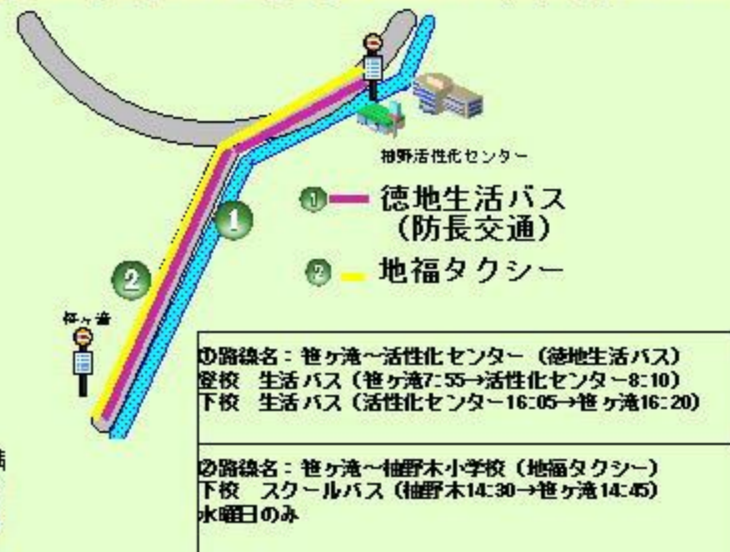

柚野木小学校バス路線図