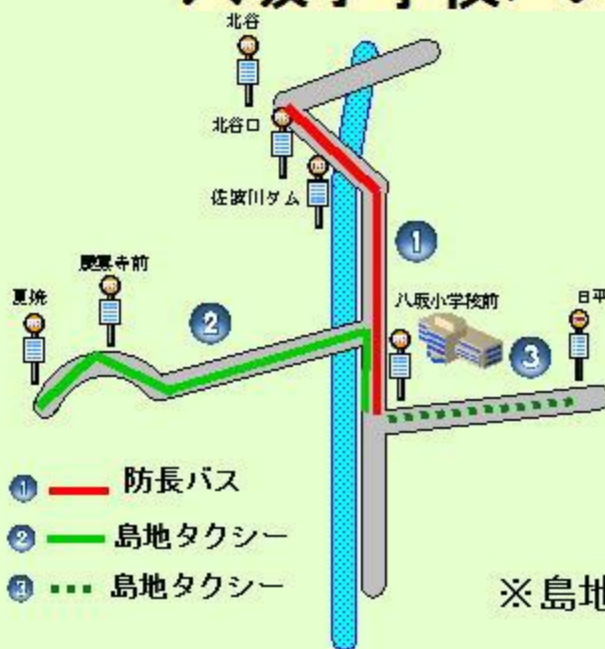

学校別スクールバス運行状況

徳地中学校バス路線図

柚野木小学校バス路線図

串小学校バス路線図

八坂小学校バス路線図

<p>①路線名：北谷口～堀線（防長交通） 登校 スクールバス（北谷口7:33→八坂小前7:44） 下校 路線バス（八坂小前15:26→北谷15:40）水曜日 （八坂小前16:21→佐渡川9:16:32）水曜日以外</p>
<p>②路線名：夏焼～八坂線（島地タクシー） 登校 スクールバス 夏焼7:20→八坂小前7:39 下校 スクールバス（八坂小前→鹿雲寺前）水曜日 下校 スクールバス（八坂小前→夏焼）水曜日以外</p>
<p>③路線名：羽高～八坂線（島地タクシー） 登校 スクールバス（日平7:29→八坂小前7:40） 下校 スクールバス（八坂小前→日平）</p>

<p>①路線名：岸見～堀線<右岸>（防長交通） 登校 スクールバス（岸見7:25→堀7:37） 下校 路線バス（堀15:40→岸見15:53）</p>
<p>②路線名：野尻～堀線<左岸>（防長交通） 登校 路線バス（野尻7:23→堀7:33） 下校 路線バス（堀16:05→野尻16:15）</p>
<p>③路線名：深谷～堀（防長交通） 登校 スクールバス（深谷7:53→堀8:00） 下校 スクールバス（堀15:40→深谷15:53）月・水曜日 （堀16:10→深谷16:23）火・木・金曜日</p>