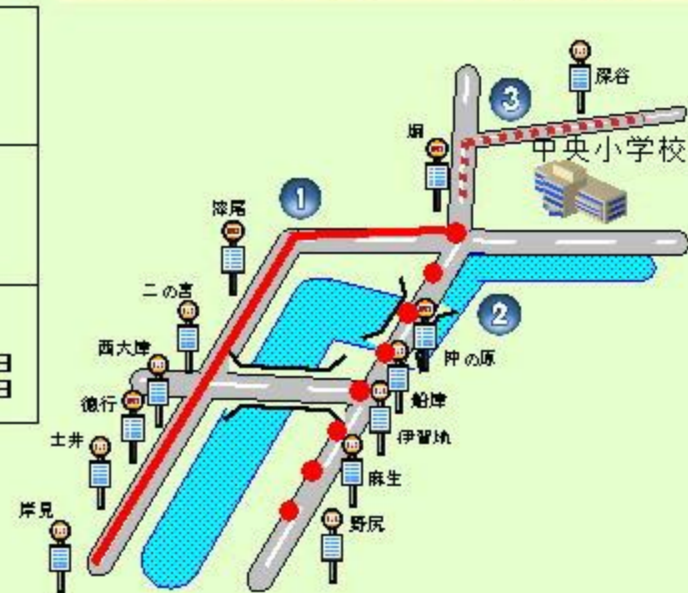

中央小学校バス路線図

※島地小学校はスクールバス等の通学がないため記載していません