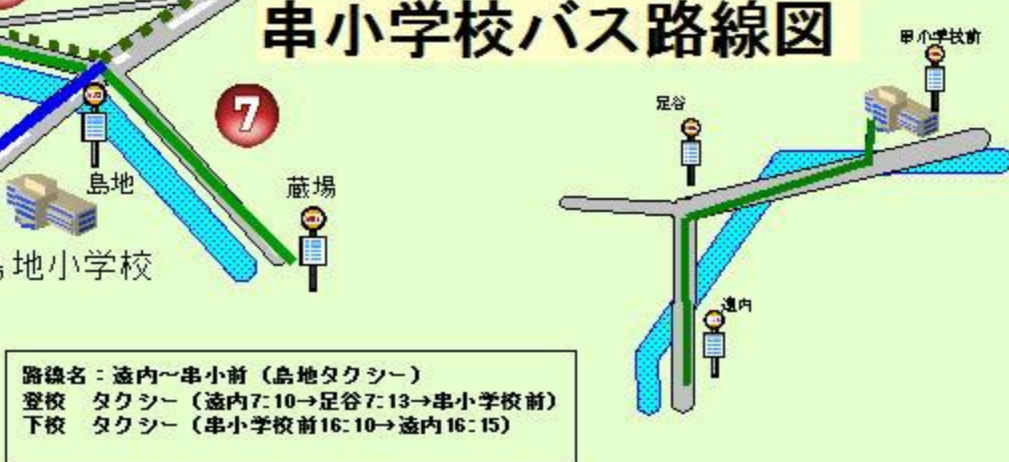

学校別スクールバス運行状況

徳地中学校バス路線図

柚野木小学校バス路線図

串小学校バス路線図

八坂小学校バス路線図

<p>①路線名：北谷口～堀線（防長交通） 登校 スクールバス（北谷口7:33→八坂小前7:44） 下校 路線バス（八坂小前15:26→北谷15:40）水曜日 （八坂小前16:21→佐渡川9:16:32）水曜日以外</p>
<p>②路線名：夏焼～八坂線（島地タクシー） 登校 スクールバス 夏焼7:20→八坂小前7:39 下校 スクールバス（八坂小前→鹿雲寺前）水曜日 下校 スクールバス（八坂小前→夏焼）水曜日以外</p>
<p>③路線名：羽高～八坂線（島地タクシー） 登校 スクールバス（日平7:29→八坂小前7:40） 下校 スクールバス（八坂小前→日平）</p>

<p>①路線名：岸見～堀線<右岸>（防長交通） 登校 スクールバス（岸見7:25→堀7:37） 下校 路線バス（堀15:40→岸見15:53）</p>
<p>②路線名：野尻～堀線<左岸>（防長交通） 登校 路線バス（野尻7:23→堀7:33） 下校 路線バス（堀16:05→野尻16:15）</p>
<p>③路線名：深谷～堀（防長交通） 登校 スクールバス（深谷7:53→堀8:00） 下校 スクールバス（堀15:40→深谷15:53）月・水曜日 （堀16:10→深谷16:23）火・木・金曜日</p>