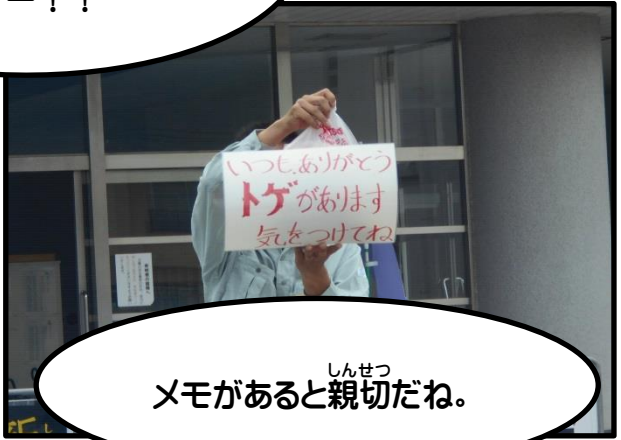

ぼく いちにちしんにゆうしゃいん  
僕たち一日新入社員！  
がんばるぞー！！

しんせつ  
メモがあると親切だね。

ぶんべつ しゅるい  
ゴミの分別は13種類もあるんだ！！  
べんきょう  
勉強になるなあ。

がつ 6月 1日 (木)、ついたち もく やまくち かんきょうぶ せいそうじむしょ 山口市環境部清掃事務所の  
かたがた らいこう かんきょうがくしゅう おこな せいそうじむしょ かた  
方々に来校していただき、環境学習を行いました。清掃事務所の方の  
しごと ぶんべつ しゃ おし  
お仕事、ゴミの分別、パッカー車のことなどを教えていただきました。  
ぶんべつ たいせつ しげん たいせつ かんが  
分別の大切さとともに、資源の大切さを考えるきっかけとなりました。