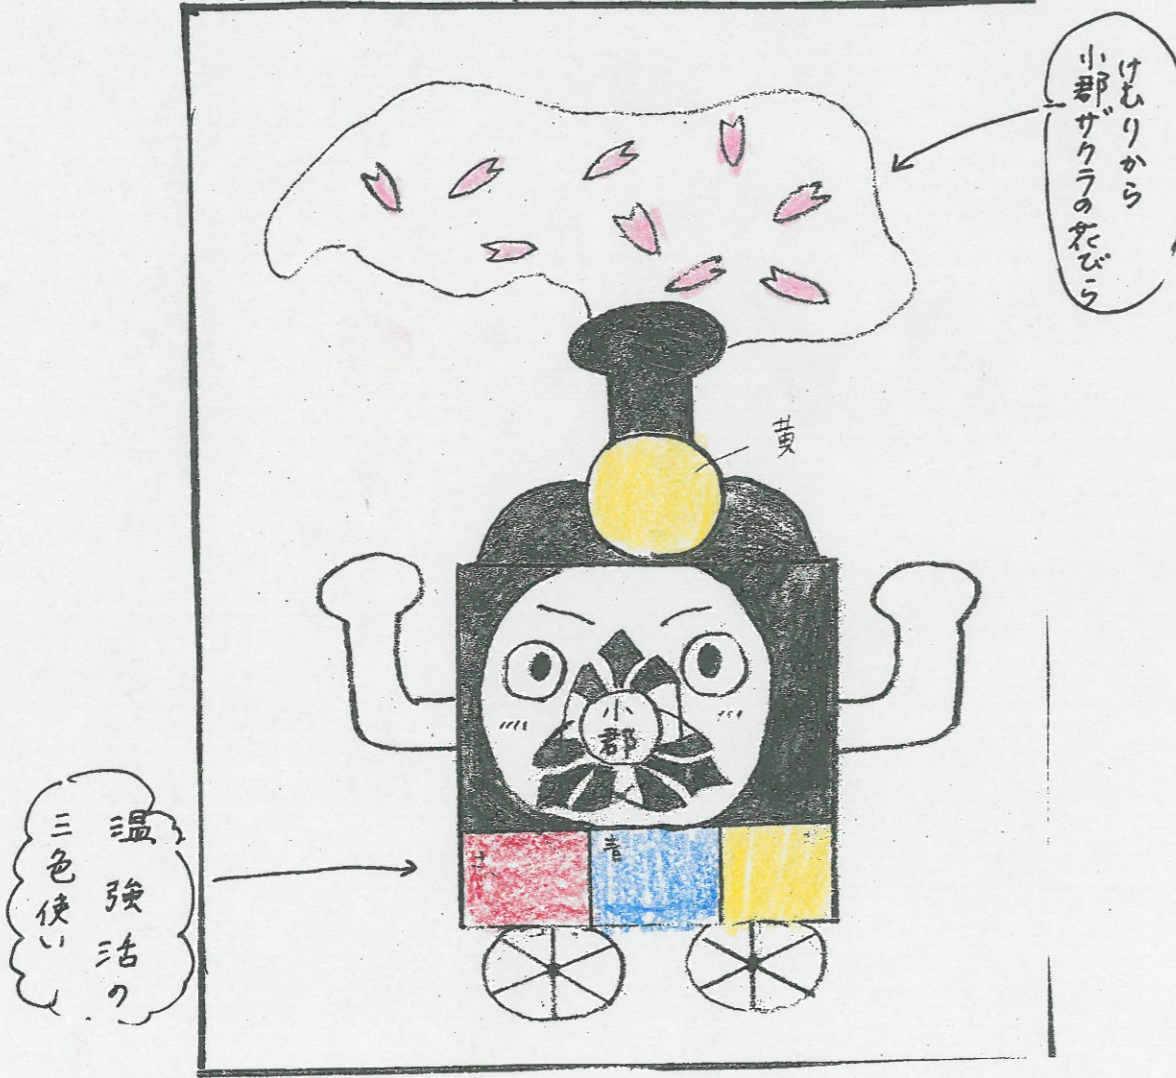

運営委員会だより

小郡小キャラクター決定！ きしゃポン

全校のみなさんから、たくさんの方のキャラクターがあつまりました。その中でもS.L.のキャラクターが多かったのので、何個かのS.L.をくみあわせてみました。

きしゃポンのアロフィールやごはんなどのひみつは、お昼の放送でながします。楽しみにしててください。

Q
きしゃポンのポスターが、こうじゅうには、てあるよ!! さがしてみてね。

おしゃべり

の

うみ

きしゃポンの
できるまで

1ねん1くみ

「きしゃぽん」

3ねん2くみ

「小郡SLマン」

3ねん1くみ

「いそSL」

きしゃパン

せいかく
プロフィール

・たんじょうび

1月4日 (140しゅうねん)

・せいかく

『ともだちおもしろ』で

『やさしい』

きしやパンに
こめられた願い

- 全校のみんなが笑顔で
あいさつをしてくれるように。
- 全校のみんなやり郡地域の
人の夢と希望をはこんでくれる
ように。

キシャポンの ごはん

・みんなの大きな
あいさつの声かぎ

キシャポンのエネルギーに
(ごはん)

みんなの
エネルギーを

おはようございませう。

おはようございませう!!!

きしゃパンの 家族

お父さん