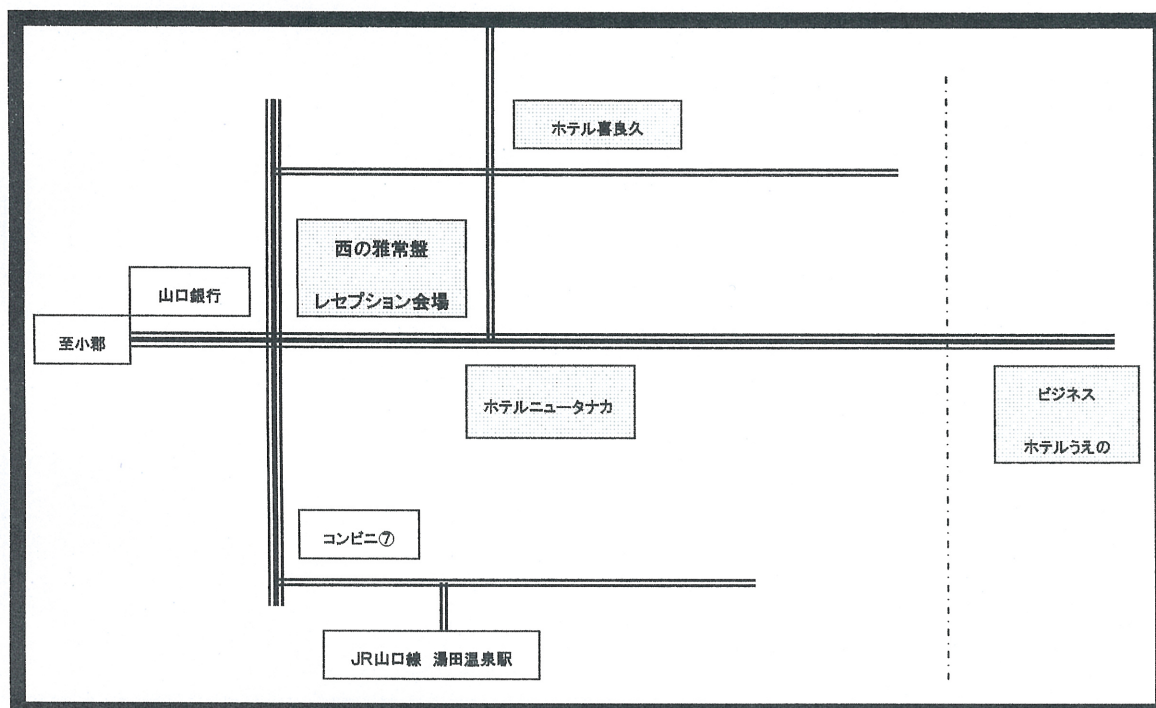

宿泊ホテル・歓迎レセプション会場案内図

所要時間・JR時刻の御案内

- 協議会会場「小郡小学校」から歓迎レセプション会場の「西の雅常盤」までは、お車で15分程度です
- JR山口線 湯田温泉駅から「西の雅常盤」までは、徒歩で15分。タクシーで5分程度かかります。
- JR山陽本線 新山口駅から「西の雅常盤」までは、タクシーで20分程度かかります。
- 歓迎レセプション終了後(21:30頃出発予定)で新山口駅までの送迎バスを運行致しますが、
新山口駅に到着(21:50頃)してからのJR接続の時刻を簡単に御案内致します。