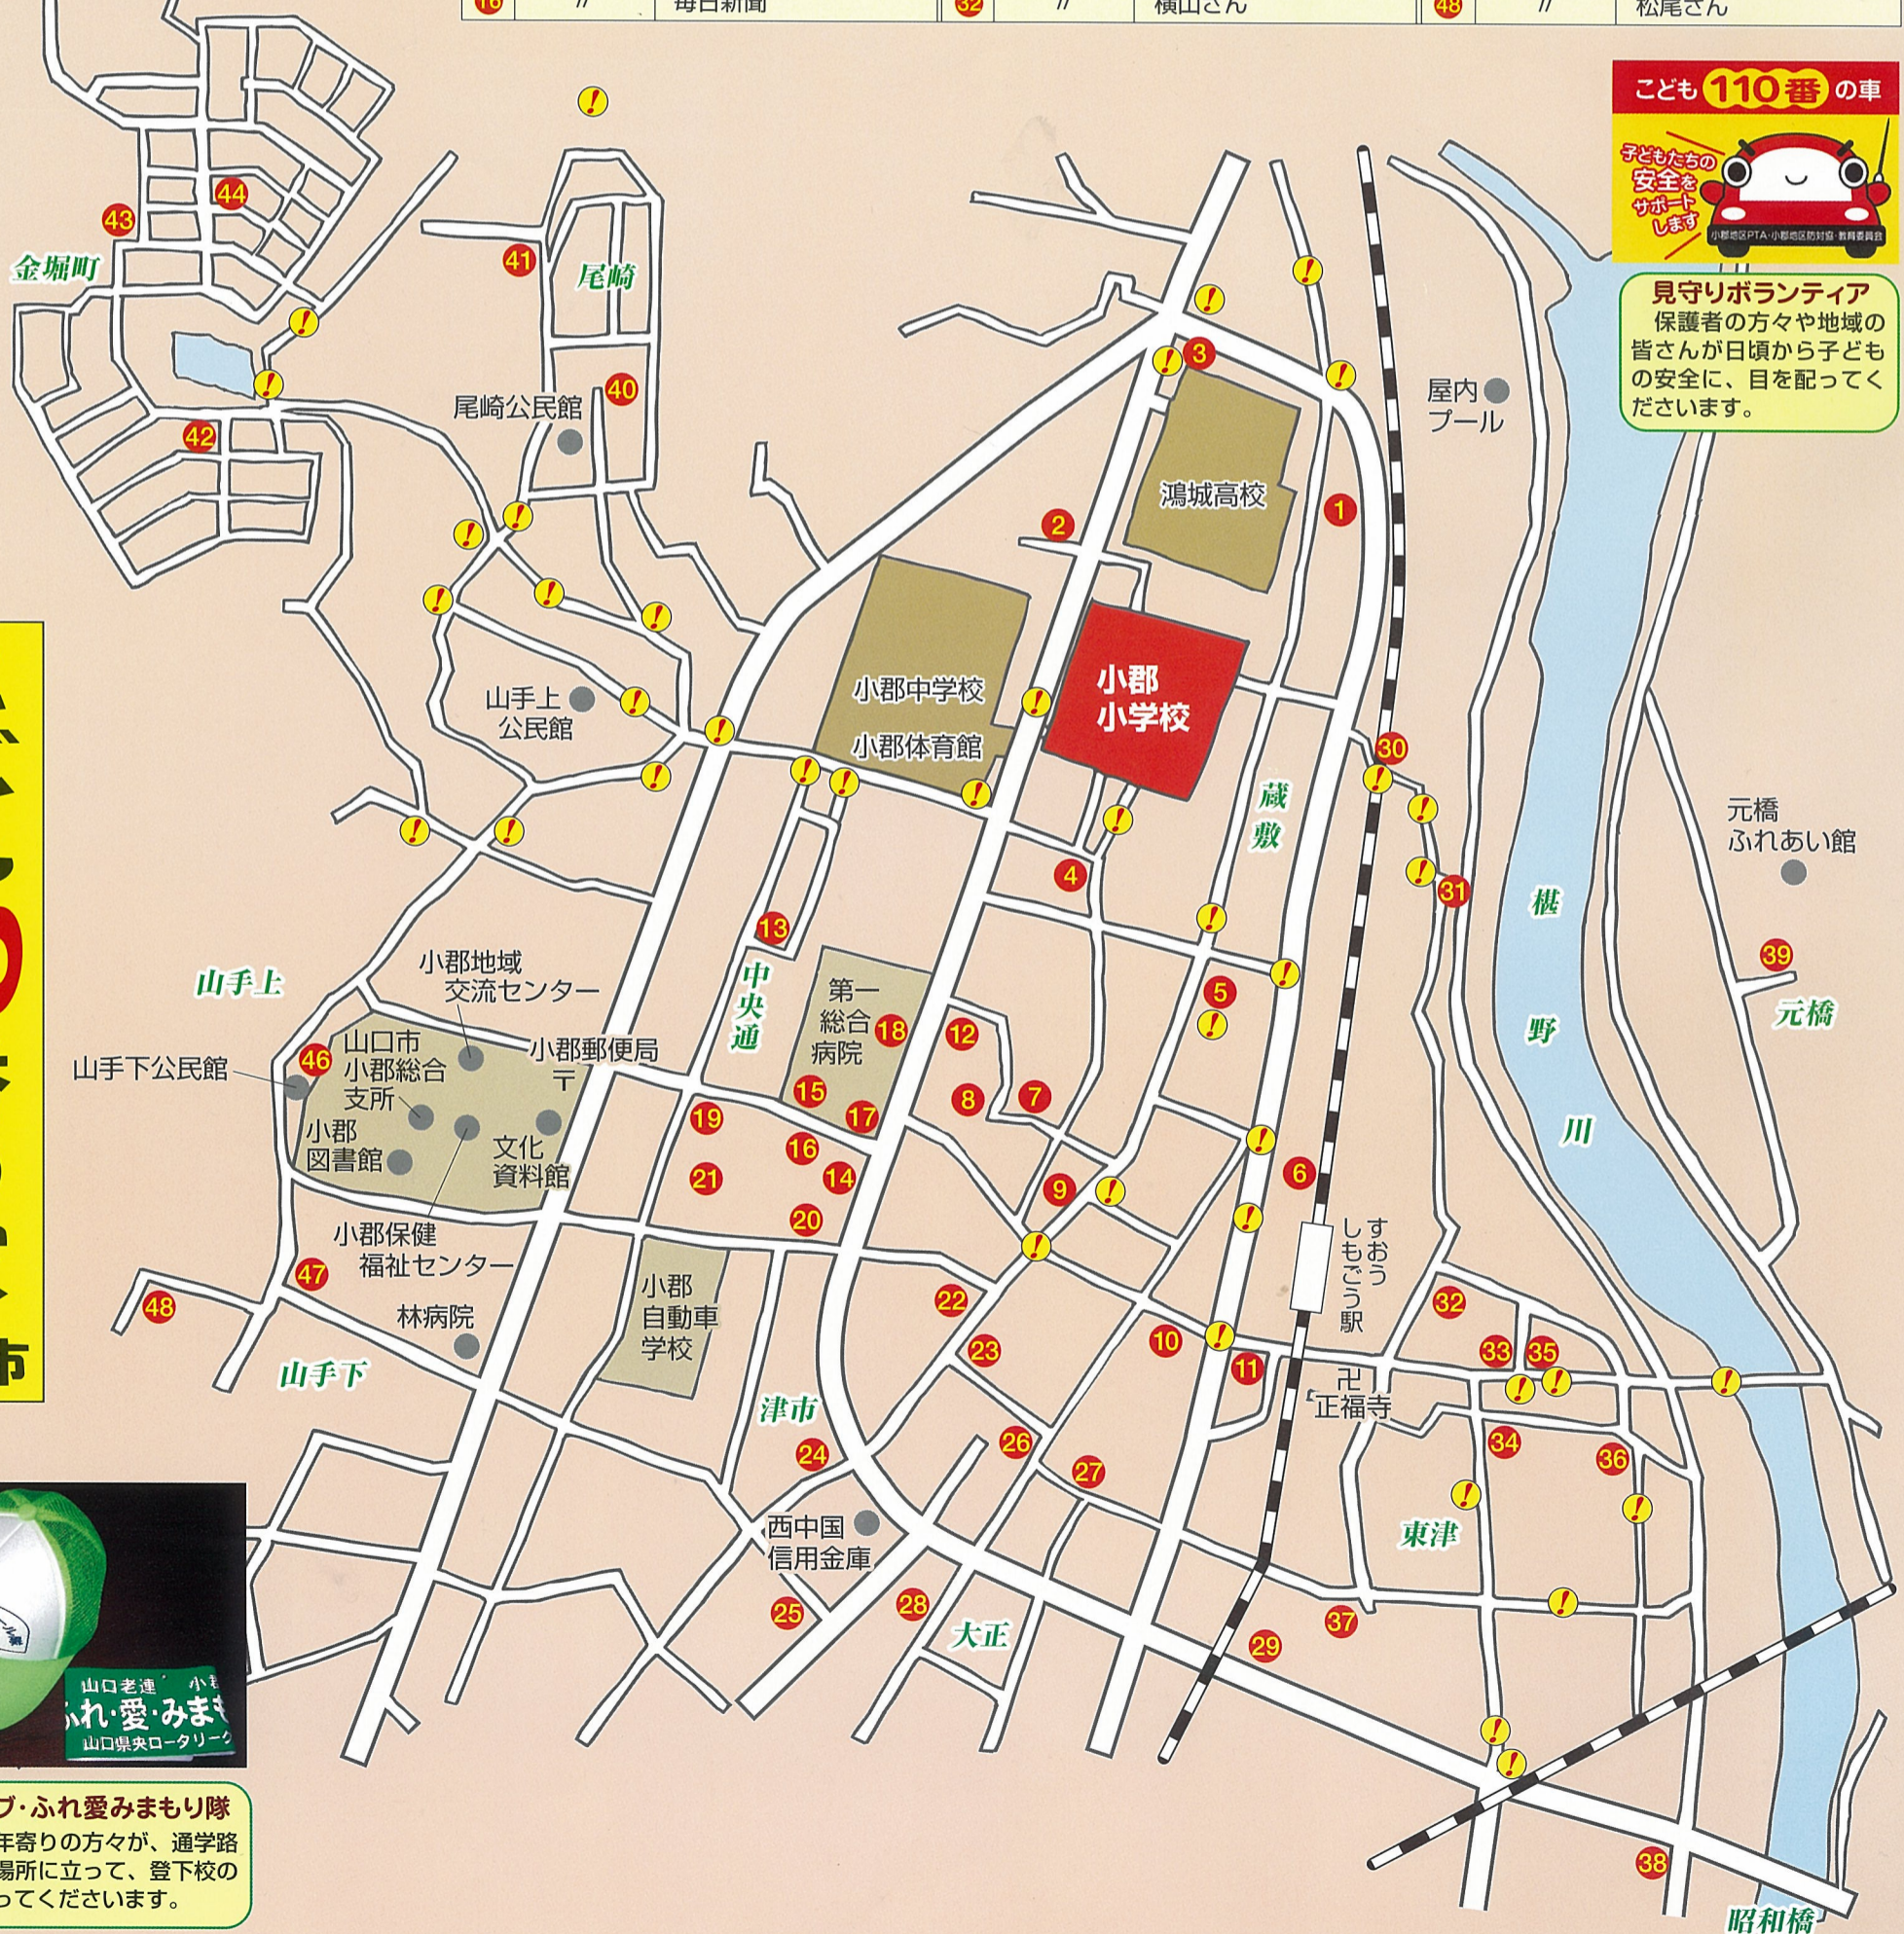

平成23年度

こども110番の家 安全マップ

小郡小学校区

こども110番の家設置箇所

番号	所在地	名称	番号	所在地	名称	番号	所在地	名称
1	柳井田	白水さん	17	中央通	損保ジャパン	33	東津中	篠原さん
2	〃	岡村さん	18	〃	田中ドレス	34	〃	吉武さん
3	〃	大草タイヤ	19	津市上・中	河端内科	35	東津上・下・元橋	安永食品店
4	蔵敷	林電化センター	20	〃	宇佐川さん	36	〃	中島さん
5	〃	進物のフクダ	21	〃	金重さん	37	〃	高木クリーニング
6	新丁・田町	ふれあいセンター	22	〃	津島食品店	38	〃	永堀商店
7	〃	伊藤さん	23	〃	加藤歯科	39	〃	中嶋さん
8	〃	読売新聞	24	津市下	福嶋さん	40	尾崎	陣之内さん
9	〃	松永司法書士事務所	25	〃	フラワーガーデン日の出	41	〃	川田さん
10	〃	内田寝具店	26	大正上・中	石城電気	42	金堀町	前田さん
11	〃	桑田製帽所	27	〃	大川洋服店	43	〃	伊藤さん
12	中央通	喫茶まんぼう	28	〃	松本本店	44	〃	吉松さん
13	〃	高木さん	29	〃	吉野建材店	45	円座東・西	宮崎さん
14	〃	理容・石川	30	東津中	共立地下工業	46	山手下	原田さん
15	〃	国近不動産情報センター	31	〃	藤川労務管理事務所	47	〃	下井さん
16	〃	毎日新聞	32	〃	横山さん	48	〃	松尾さん

! …校区内危険箇所

見守りボランティア
保護者の方々や地域の皆さんが日頃から子どもの安全に、目を配ってください。

こども110番の家
山口市

老人クラブ・ふれ愛みまもり隊
地域のお年寄りの方々が、通学路の気になる場所に立って、登下校の安全を見守ってくださいます。